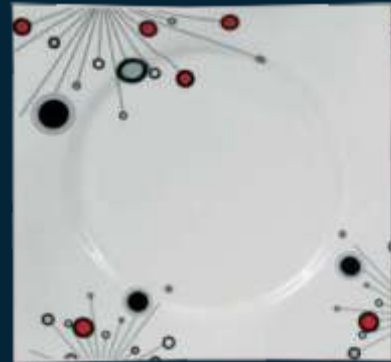

red dot
Dekor TK-880

88-tlg Durable Tafelservice

Dekor Red Dot, TK-880

12 Dessertteller, 12 Schälchen, 12 Suppenteller, 12 Essteller,
6+6 Kaffee- & Untertassen, 6+6 Espresso- & Untertassen,
1+1 Zuckerdose & -deckel, 1 Milchkännchen, 2 Salatschüssel,
2 eckige Platten, 2+2 Salz- & Pfefferstreuer, 1 Porzellanlöffel,
1 Sauciere, 1 Saucierenteller, 1+1 Suppenterrine & -deckel
VE 1 Set in zwei Kartons (GB), Art-Nr. 300.613

Durable Porzellan
Germany

28-tlg Durable Tafelservice, Art-Nr. 300.614, VE 1 Set
60-tlg Durable Tafelservice, Art-Nr. 300.615, VE 1 Set
88-tlg Durable Tafelservice, Art-Nr. 300.613, VE 1 Set